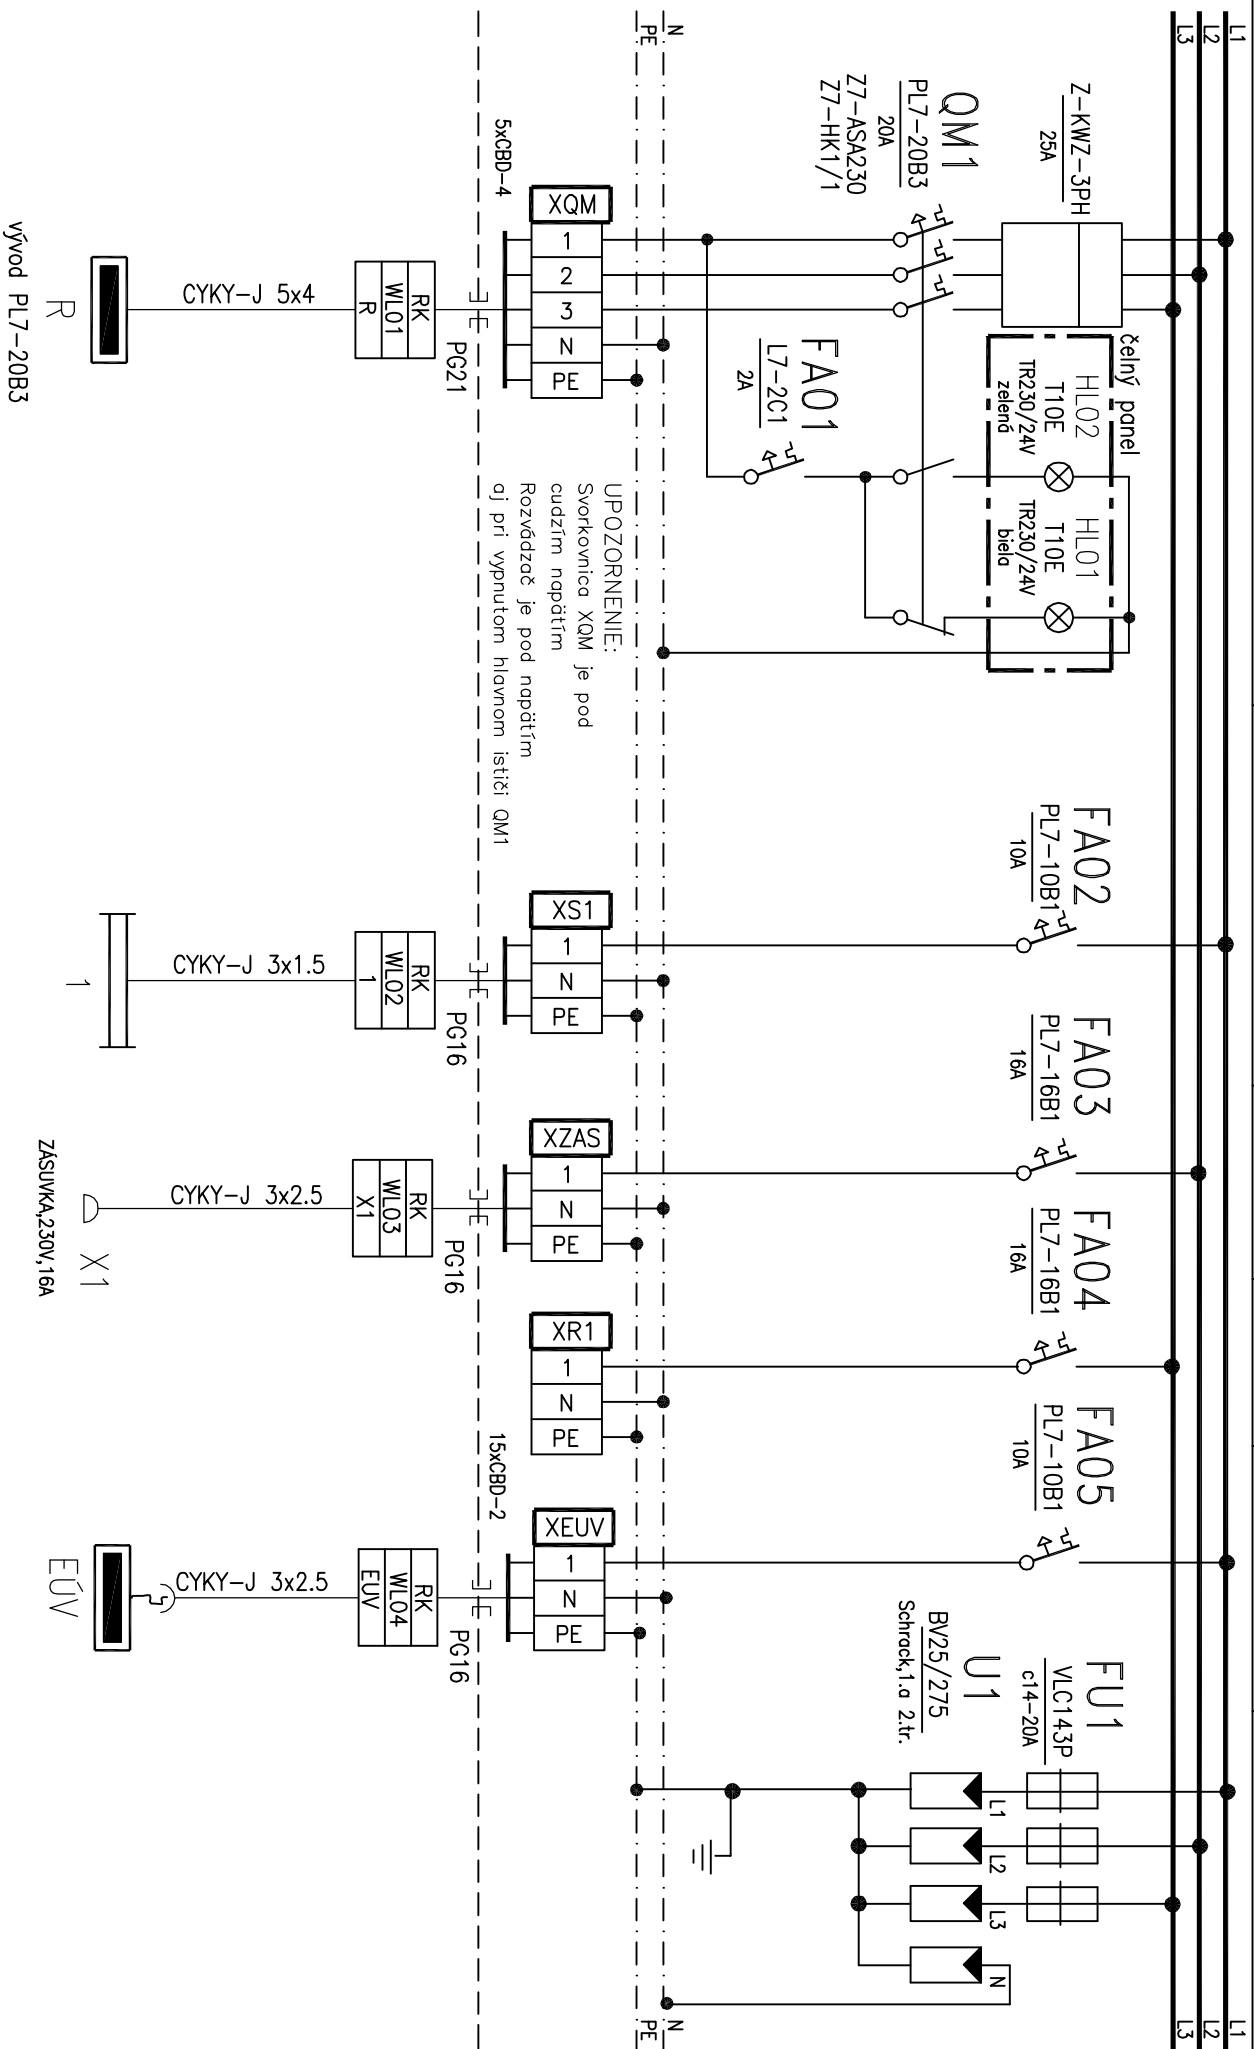

PRÍVOD EL. ENERGIE

SVETELNÝ

ZÁS.230V

REZERVA

EL.ÚPR.VODY

PREPÁŤOVÁ OCHRANA

1

X1

EUV

UPOZORNENIE:  
Svorkovnica XQM je pod  
cudzím napätím  
Rozvádzač je pod napätím  
aj pri vypnutom hlavnom ističi QM1

PREVÁDZKA

ROZVÁDZAČ RK

vývod PL7-20B3